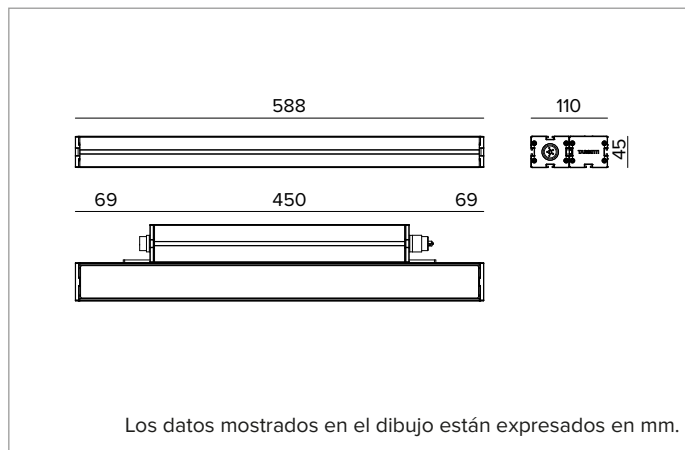

E0552FFL830ELFW | JEDI NOVA 55 Proyector Side Box Proyector lineal orientable de LED

		3000K	H(m)	D(m)	E _{max} (lx)	
		Ra80		27°		
		Fixture Power	35W	1	0.47	8137
		Source Flux	4548lm	2	0.95	2034
		Fixture Flux	2219lm	3	1.42	904
		Efficacy	63lm/W	4	1.89	509
TS2133	I _{max} =1789cd/klm	I _{max}	8137cd	5	2.37	325

Cuerpo de aluminio extruido anodizado 15μ. Pantalla plana de cristal extra claro de 5mm de espesor. Cuerpo de la luminaria orientable respecto a la superficie de instalación mediante estribos accesorios.

Color y acabado: Blanco florentino

Dimensiones: L=588mm

Peso: 3,2Kg

Versión: Comfort

Grado de protección: IP66,IP67,IP68,IP69

Resistencia mecánica: IK07

CARACTERÍSTICAS ELÉCTRICAS

Driver integrado, en la versión ON-OFF (posicionado lateralmente al cuerpo óptico). Equipado con cableado pasante con conectores IN/OUT para instalación de panel con sellado longitudinal (el sellado limita el riesgo de ascenso de la humedad hacia el driver / cuerpo óptico). Luminaria compatible con EN 60598-2-22 para suministro de energía desde un sistema de emergencia centralizado CPSS (Central Power Supply System), no incorporado en la luminaria - áreas de alto riesgo excluidas. La potencia y el flujo predeterminados son 100% en CA y 100% en CC.